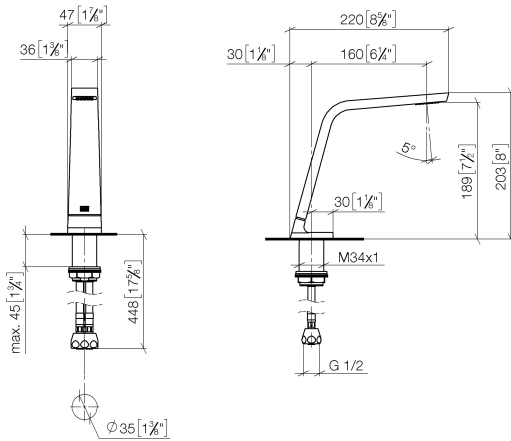

**CL.1 Bec déverseur pour lavabo, montage sur gorge sans garniture
d'écoulement - Champagne (Or 22cts)**

CL.1

13 715 705

- saillie 160 mm
- bec déverseur fixe
- forme de jet rectangulaire avec 40 jets individuels
- hauteur de robinetterie 204 mm
- hauteur jusqu'au mousseur 190 mm
- diamètre de percement 35 mm
- 2x flexible de pression M 10 x 1 vissé, étanchéité contrôlée
- raccord 1/2"
- débit maxi. 4 l/min
- sans plomb
- Ce produit contribue au respect des exigences des systèmes d'évaluation des bâtiments écologiques, par exemple LEED®, BREEAM®, DGNB

CL.1

13 715 705
mm [inches]

Diagramme de débit

Certificats

GDV_0400279. IAPMO_N-4976. IAPMO_8834 (1). IAPMO_6397.

CL.1 Bec déverseur pour lavabo, montage sur gorge sans garniture d'écoulement - Champagne (Or 22cts)

CL.1

13 715 705

Les pièces pour les autres finitions peuvent être trouvées ici : [Chrome](#)

Liste des pièces de rechange

N°	Article Numéro	Désignation	Fréquence de montage	Délai de livraison
1	90 11 70 003 00-47	bec déverseur	1	30
2	09 31 11 044 90	tige	1	2
3	09 16 01 016 90	anneau	1	2
4	09 23 01 034 90	limiteur de débit	1	2
5	09 14 10 130 90	joint	1	2
6	09 11 10 055 10 90	raccord	1	2
7	04 30 04 019 00 90	flexible	2	2
8	09 30 01 208 90	raccord	1	2
9	04 23 10 044 06 90	set de fixation	1	2