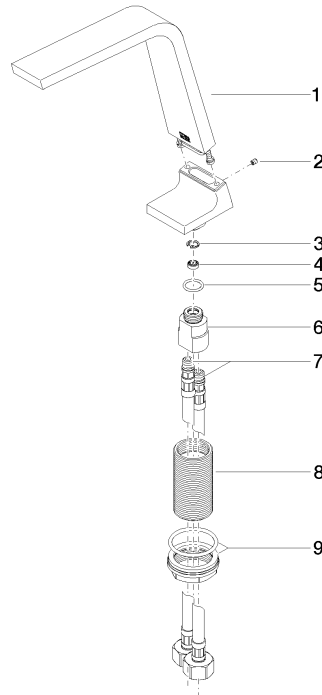

**CL.1 Bec déverseur pour lavabo, montage sur gorge sans garniture
d'écoulement - Champagne (Or 22cts)**

CL.1

13 715 705

- saillie 160 mm
- bec déverseur fixe
- forme de jet rectangulaire avec 40 jets individuels
- hauteur de robinetterie 204 mm
- hauteur jusqu'au mousseur 190 mm
- diamètre de percement 35 mm
- 2x flexible de pression M 10 x 1 vissé, étanchéité contrôlée
- raccord 1/2"
- débit maxi. 4 l/min
- sans plomb
- Ce produit contribue au respect des exigences des systèmes d'évaluation des bâtiments écologiques, par exemple LEED®, BREEAM®, DGNB

	Champagne (Or 22cts)	13 715 705-47
	Chrome	13 715 705-00
	Platine brossé	13 715 705-06
	Dark Chrome	13 715 705-19
	Champagne brossé (Or 22cts)	13 715 705-46
	Dark Platinum brossé	13 715 705-99

**CL.1 Bec déverseur pour lavabo, montage sur gorge sans garniture
d'écoulement - Champagne (Or 22cts)**

CL.1

13 715 705
mm [inches]

Diagramme de débit

Certificats

GDV_0400279. IAPMO_N-4976. IAPMO_8834 (1). IAPMO_6397.

CL.1 Bec déverseur pour lavabo, montage sur gorge sans garniture d'écoulement - Champagne (Or 22cts)

CL.1

13 715 705

Les pièces pour les autres finitions peuvent être trouvées ici : [Chrome](#)

Liste des pièces de rechange

N°	Article Numéro	Désignation	Fréquence de montage	Délai de livraison
1	90 11 70 003 00-47	bec déverseur	1	30
2	09 31 11 044 90	tige	1	2
3	09 16 01 016 90	anneau	1	2
4	09 23 01 034 90	limiteur de débit	1	2
5	09 14 10 130 90	joint	1	2
6	09 11 10 055 10 90	raccord	1	2
7	04 30 04 019 00 90	flexible	2	2
8	09 30 01 208 90	raccord	1	2
9	04 23 10 044 06 90	set de fixation	1	2