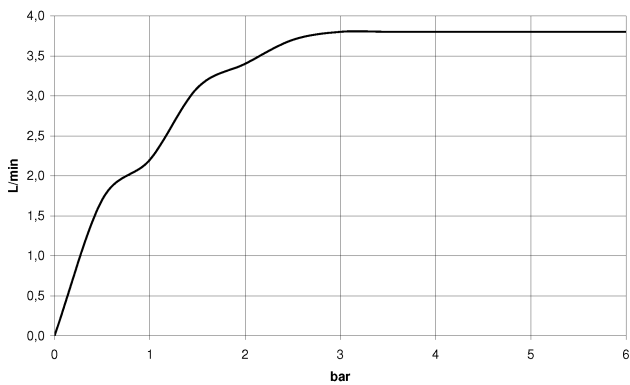

**CL.1 Bec déverseur pour lavabo, montage sur gorge sans garniture
d'écoulement - Champagne (Or 22cts)**

CL.1

13 715 705

- saillie 160 mm
- bec déverseur fixe
- forme de jet rectangulaire avec 40 jets individuels
- hauteur de robinetterie 204 mm
- hauteur jusqu'au mousseur 190 mm
- diamètre de percement 35 mm
- 2x flexible de pression M 10 x 1 vissé, étanchéité contrôlée
- raccord 1/2"
- débit maxi. 4 l/min
- sans plomb
- Ce produit contribue au respect des exigences des systèmes d'évaluation des bâtiments écologiques, par exemple LEED®, BREEAM®, DGNB

CL.1

13 715 705
mm [inches]

Diagramme de débit

Certificats

GDV_0400279. IAPMO_N-4976. IAPMO_8834 (1). IAPMO_6397.

CL.1 Bec déverseur pour lavabo, montage sur gorge sans garniture d'écoulement - Champagne (Or 22cts)